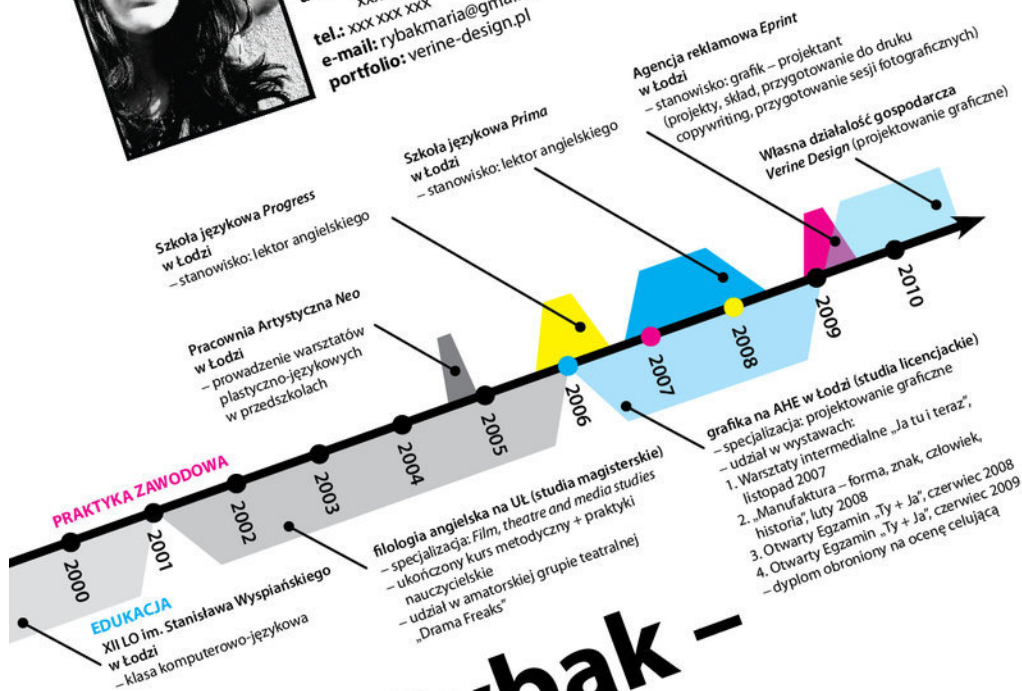

data ur.: 29.05.1982

adres: xxxxxxxx Łódź

tel.: xxx xxx xxx

e-mail: rybakmaria@gmail.com

portfolio: verine-design.pl

Maria Rybak – grafik

PROGRAMY:

- InDesign
- Illustrator
- Photoshop
- Flash (podstawy)
- Dreamweaver/html (podstawy)